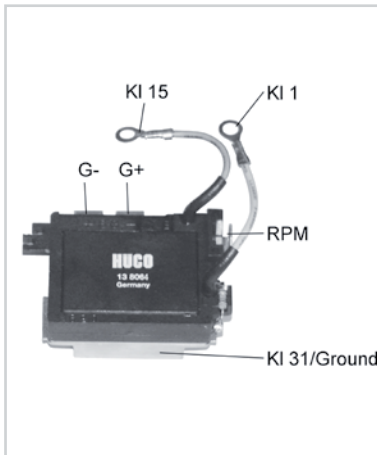

System	ORIGINAL- AND O.E.M.-NO.			HÜCO-NO.
pick-up	<b>MAGNETI MARELLI</b>			13 8064
	000094038552	940038552	940038552010	
	<b>MITSUBISHI</b>			
	CYGS065A			
	<b>NIPPON DENSO</b>			
	131300033	131300033	131300072	
	1313000330			
<b>TOYOTA</b>				
8962010090	8962010120	8962012340		
8962016070	CYGS065A			
<b>VALEO</b>				
245544	2595033			