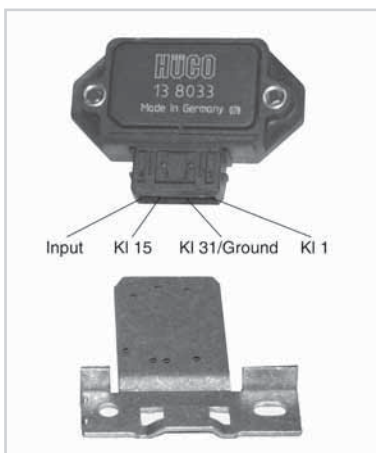

System	ORIGINAL- AND O.E.M.-NO.			HÜCO-NO.
Endstufe Amplifier	BERU			13 8033 Alternativ zu Alternative to 13 8034
	0040401041	040401041	40401041	
	ZM041			
	GENERAL MOTORS			
	1237334	1237464	90243618	
	90243630	90360314	90360315	
	93183732			
	HELLA			
	5DA006623731			
	JAGUAR			
	DBC11365			
	LUCAS			
	80379	80334A	8490D	
	DAB126	DAB134	DAB137