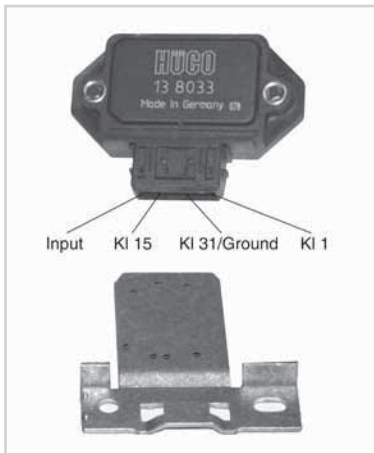

System	ORIGINAL- AND O.E.M.-NO.			HÜCO-NO.
Endstufe Amplifier	OPEL			13 8033 Alternativ zu 13 8034
	1237334 6237777	1237464	1612680	
	SIEMENS			
	5WK6208	5WKG222