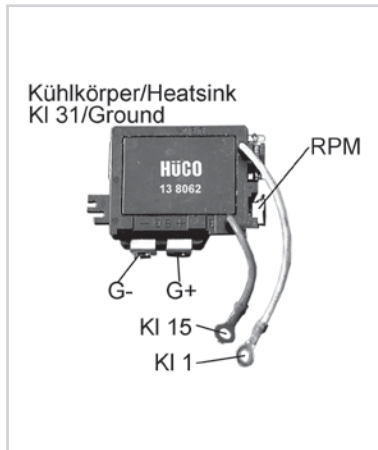

System	ORIGINAL- AND O.E.M.-NO.			HÜCO-NO.
pick-up	BERU			13 8062
	0040401059	040401059	40401059	
	ZM059			
	BOSCH AUSTRALIA			
	BIM126			
	HELLA			
	5DA006500921	5DA006623351		
	HITACHI			
	L1305046			
	HONDA			
	30120PA921			
	LUCAS			
	DAJ403			
	MAGNETI MARELLI			
	000094038554	940038554	940038554010	
	NIPPON DENSO			
	1310000011	1313000011	1313000120	
1313000121				
TOYOTA				
8962014210	8962032020	L1305046		
VALEO				
245542	2595031			

Lieferung
solange Vorrat
reicht /
sold while
stocks last