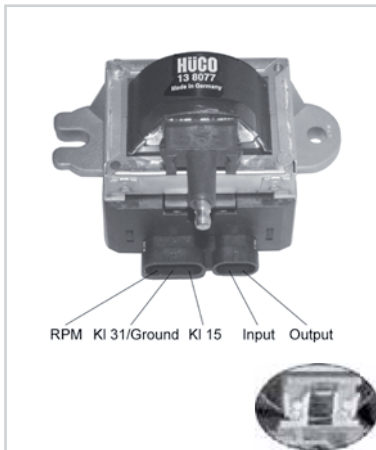

System	ORIGINAL- AND O.E.M.-NO.	HÜCO-NO.
Endstufe Amplifier	SIEMENS S102020001C S102030002A VALEO 245530 2595019 VALEO (I) CD876	13 8077 Alternativ zu 13 8076