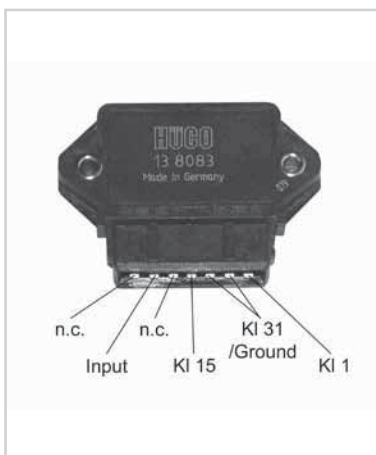

System	ORIGINAL- AND O.E.M.-NO.			HÜCO-NO.
Endstufe Amplifier	BERU 0040401061	ZM061		13 8083
	FORD 1637546 HELLA 5DA006623431 LUCAS DAB801 MAGNETI MARELLI 000064833031	V86BB12A199AA		
	64833131 064833031010 064833037010 581701020000 BKL3B	000094038535 64833031010 064833131010 940038535010 BKL3BD	64833036 940038535 064833036010 581701010000 AEI400B