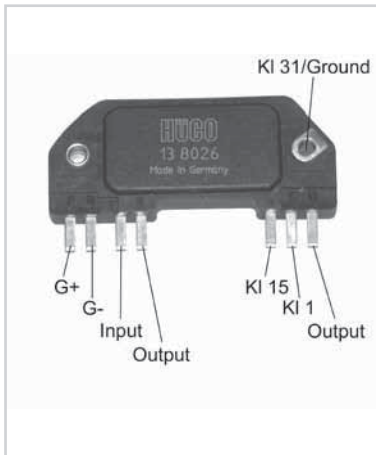

System	ORIGINAL- AND O.E.M.-NO.			HÜCO-NO.
pick-up	GENERAL MOTORS			13 8026
	83501087	8019795710	8161400490	
	8983501087			
	HELLA			
	5DA006623581			
	ISUZU			
	8019795710			
	LUCAS			
	DAB703			
	MAGNETI MARELLI			
000094038526	0940038526	940038526		
940038526010				
OPEL				
1211582	1211591	1237504		
6237753