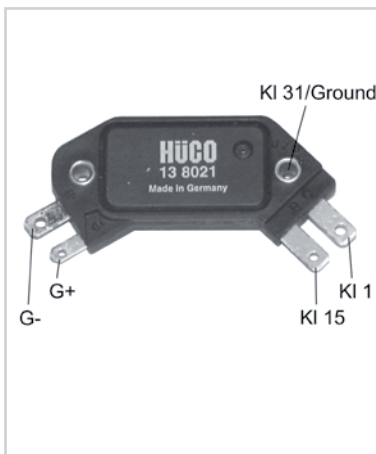

System	ORIGINAL- AND O.E.M.-NO.		HÜCO-NO.
Endstufe Amplifier	<b>AUDI</b> 06A905097	06A905104	13 8438
	<b>BERU</b> 0040102029	ZSE029	
	<b>TEMIC</b> 307243		
	<b>VW</b> 06A905097	06A905104	

System	ORIGINAL- AND O.E.M.-NO.	HÜCO-NO.
Endstufe Amplifier	Einheit Zündmodul / Zündspule Unit Ignition Module / Ignition Coil	13 8430
	<b>ALFA ROMEO</b> 46410164	
	<b>BERU</b> 0040102026                      ZSE026	
	<b>DELPHI</b> DS1000012B1	
	<b>FIAT</b> 7778982	
	<b>GENERAL MOTORS</b> 1103872                              1103905                              1103982 1104003                              10457075	
	<b>MAGNETI MARELLI</b> 940038528                              940038528010	
	<b>OPEL</b> 1208063                              10457075	
	<b>VAUXHALL</b> 10457075	