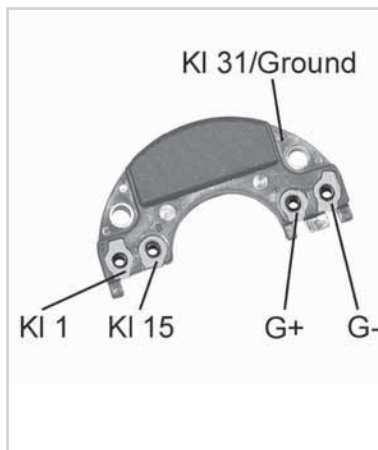

System	ORIGINAL- AND O.E.M.-NO.			HÜCO-NO.
pick-up	BERU			13 8451
	0040401025	040401025	40401025	
	0040401025	ZM025		
	BOSCH AUSTRALIA			
	BIM088			
	HELLA			
	5DA006623481			
	HONDA			
	30130P07A01			
	MAZDA			
	B54118V20	B54118V20H		
	MITSUBISHI			
J007T01571	J007X01172	J007X01175		
J170	J170A