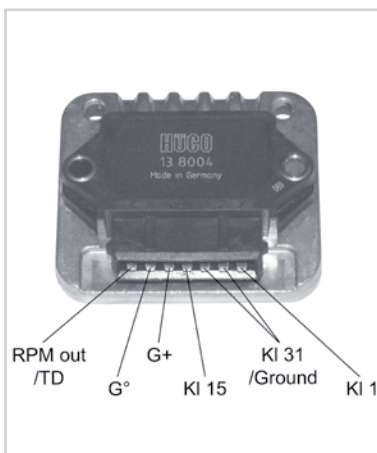

System	ORIGINAL- AND O.E.M.-NO.	HÜCO-NO.
Hall	AEG TZ1339373	13 8004
	AUDI 191905351 191905351A 191905351B 191905351C	
	BERU 0040401012 040401012 40401012 ZM012	
	BOSCH 0227100142 0227100143 0227100147	
	BOSCH AUSTRALIA BIM142	
	HELLA 5DA006623031	
	LUCAS