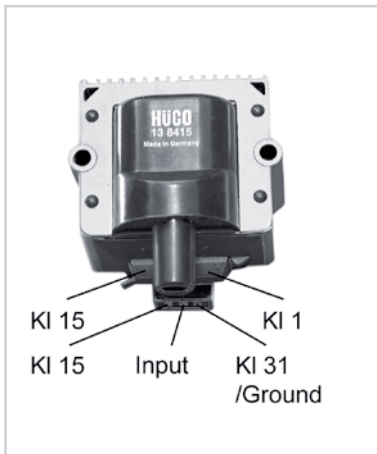

System	ORIGINAL- AND O.E.M.-NO.		HÜCO-NO.	
Endstufe Amplifier	Einheit Zündmodul / Zündspule Unit ignition module / Ignition Coil		13 8415	
	AUDI			
	867905104	867905352		867905104A
	867905105A			
	BOSCH			
	0221601003	0221601004		0986221000
	BREMI			
	11892	11893		14007
	HELLA			
	5DA006623531	5DA006623621		5DA006623701
	SEAT			
	867905104			
	SKODA			
	004050016	6N0905104		
	VW			
	357905104	867905104		867905352
	6N0905104	867905104A		867905105A

passende Zündspule / Suitable Ignition Coil 13 8701