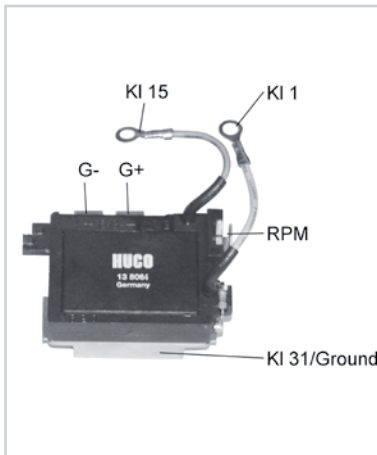

System	ORIGINAL- AND O.E.M.-NO.			HÜCO-NO.
pick-up	<b>MAGNETI MARELLI</b>			13 8064
	000094038552	940038552	940038552010	
	<b>MITSUBISHI</b>			
	CYGS065A			
	<b>NIPPON DENSO</b>			
	131300033	131300033	131300072	
	1313000330			
<b>TOYOTA</b>				
8962010090	8962010120	8962012340		
8962016070	CYGS065A			
<b>VALEO</b>				
245544	2595033			