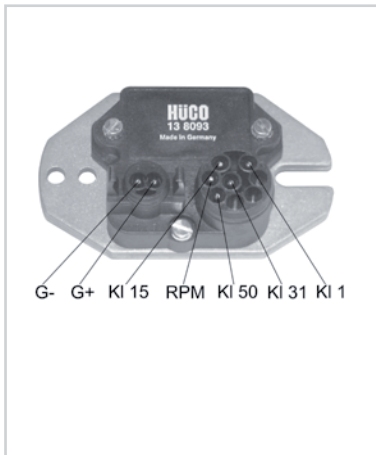

System	ORIGINAL- AND O.E.M.-NO.			HÜCO-NO.
pick-up	BERU			13 8093
	0040401038	040401038	40401038	
	ZM038			
	BMW			
	12141287757	12141705607	12141705608	
	12141706439			
	HELLA			
	5DA00662327	5DA006623271		
	LUCAS			
	DAB416			
	MAGNETI MARELLI			
	0940038535	940038535		
	SIEMENS			
	6116	5WK6		
	TELEFUNKEN			
	337179			
VALEO				
245541	2595030			
VALEO (I)				
CD884