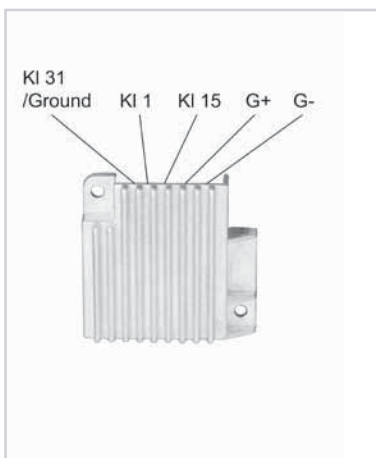

System	ORIGINAL- AND O.E.M.-NO.			HÜCO-NO.
pick-up	BERU 0040401009 ZM009	040401009	40401009	13 8082
	FIAT 9940095 HELLA 5DA006623161 LANCIA 9940095 LUCAS DAB800 MAGNETI MARELLI 9940095	000064833040 064833040010	064833040 581701070000	
	MAGNETI MARELLI BKL4A VALEO 245527 VALEO (I) CD873	2595013