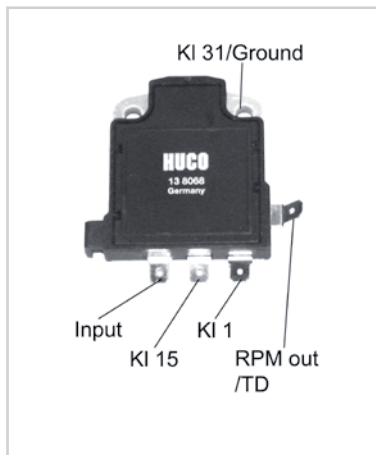

System	ORIGINAL- AND O.E.M.-NO.			HÜCO-NO.
Endstufe Amplifier	LUCAS			13 8068
	DAJ904			
	MAGNETI MARELLI			
	000094038550	940038550	940038550010	
	NEC			
	MC8132	MC8183	MC8541	
	OKI			
	MNE301	MNE302	MNE303	
	ROVER			
	NJL100040			
VALEO				
245550