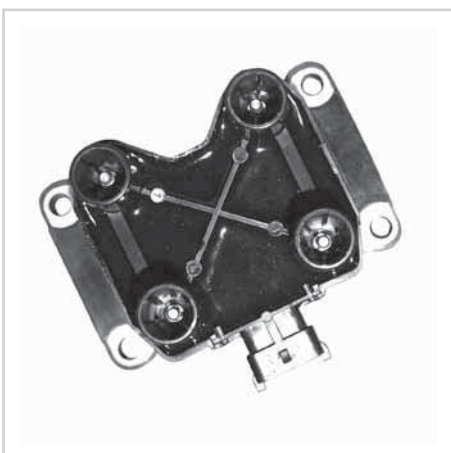

ORIGINAL- AND O.E.M.-NO.

LADA
21113705010
MITSUBISHI
9311600

21113745010

F000ZS0211

HÜCO-NO.

13 8717
neu / new