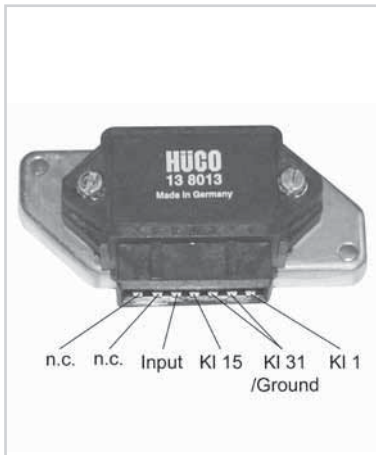

System	ORIGINAL- AND O.E.M.-NO.			HÜCO-NO.
Endstufe Amplifier	BERU			13 8013
	0040401040	040401040	40401040	
	ZM015	ZM040		
	BOSCH			
	0227100124	0227100145		
	DAF			
	35019215			
	FIAT			
	7612955	9612955		
	HELLA			
	5DA006623201			
	IVECO			
	7612955			
	LANCIA			
	7612955	9612955		
LUCAS				
DAB 406	DAB406			
VALEO				
245535				
VOLVO				
3501921	35019215