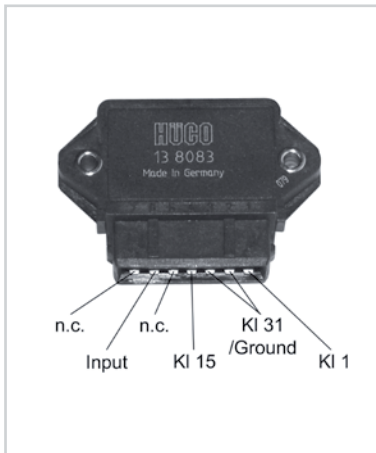

System	ORIGINAL- AND O.E.M.-NO.	HÜCO-NO.
Endstufe Amplifier	MOTORCRAFT EDY13 VALEO 245537 2595026 VALEO (I) CD883	13 8083