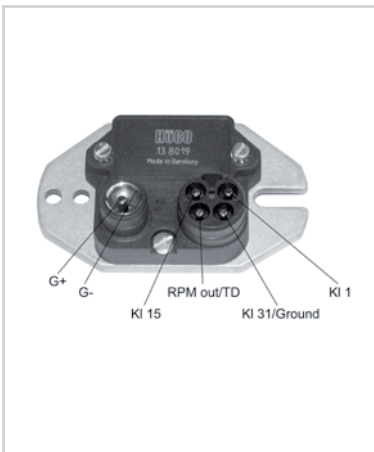

System	ORIGINAL- AND O.E.M.-NO.			HÜCO-NO.
pick-up	BERU			13 8019
	0040401004	040401004	40401004	
	ZM004			
	BOSCH			
	0227100023	0227100024	0227100042	
	0227100043	0227100114	0227100115	
	0227100121	0227100122	0227100126	
	0227100129	0227100136	916X0227100	
	HELLA			
	5DA006623181			
	LUCAS			
	DAB404	DAB418		
	MAGNETI MARELLI			
	000094038506	0940038506	940038506	
	940038506010			
	MERCEDES-BENZ			
	0015458632	0025451832	0025452632	
	0025455832	0025455932	0025459032	
	0035451632	0035451732	0035454032	
	0035454132	A0015458632	A0025451832	
	A0025452632	A0025455832	A0025455932	
	A0025459032	A0035451632	A0035451732	
	A0035454032	A0035454132		
	VALEO			
	245534	2595023		
	VALEO (I)			
	CD880