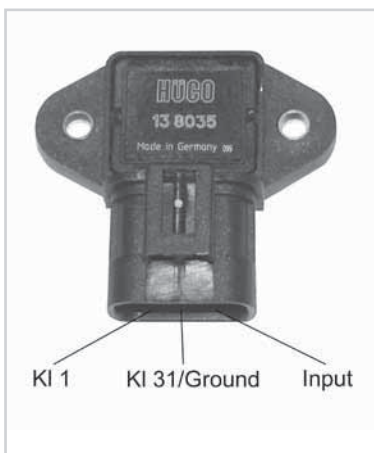

System	ORIGINAL- AND O.E.M.-NO.			HÜCO-NO.
Endstufe Amplifier	BERU			13 8035
	0040401048 ZM048	040401048	40401048	
	BOSCH AUSTRALIA			
	BIM091			
	FORD			
	F02Z12A297B	F3XY12A297A	F3XY12K072A	
	HELLA			
	5DA006623291			
	LUCAS			
	84987 DAB133	84988	DAB132	
	MAGNETI MARELLI			
	000094038546 940038547	000094038547 940038546010	940038546 940038547010