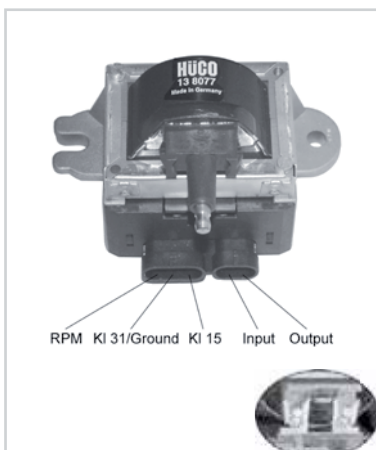

passende Zündspule / suitable Ignition Coil 13 8750

System	ORIGINAL- AND O.E.M.-NO.	HÜCO-NO.
Endstufe Amplifier	Einheit Zündmodul / Zündspule Unit ignition module / Ignition Coil	13 8077 Alternativ zu Alternative to 13 8076
	<b>DUCELLIER</b> 245530 <b>HELLA</b> 5DA006623671 <b>LUCAS</b> DAB412 <b>MOTOROLA</b> 6TS2109    A3J130947 <b>RENAULT</b> 7708520937700722070                      7700732263 7700749146                      7700852662                      7700860482 77700749146                      77700852662	