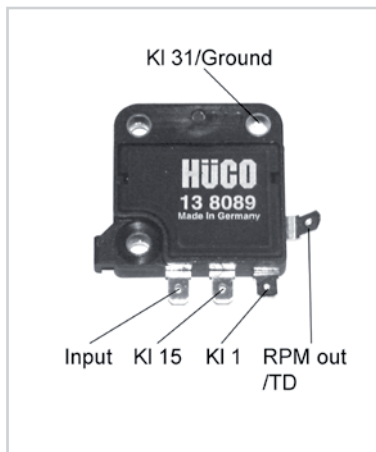

System	ORIGINAL- AND O.E.M.-NO.			HÜCO-NO.
Endstufe Amplifier	BERU			13 8089
	0040401045			
	ZM045			
	HELLA			
	5DA006623471			
	HITACHI			
	E12302	E12303		
	HONDA			
	30130P06006			
	MAGNETI MARELLI			
940038558	940038558010