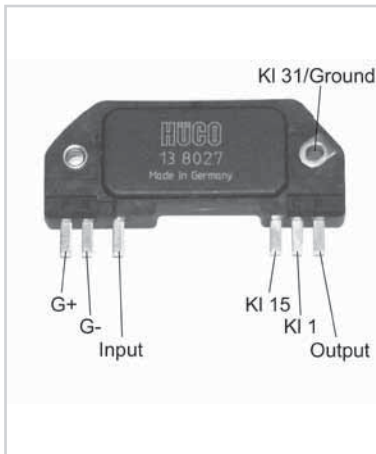

System	ORIGINAL- AND O.E.M.-NO.			HÜCO-NO.
pick-up	BERU			13 8027
	0040401007	040401007	40401007	
	ZM007			
	DELCO			
	7033103	D1951		
	GENERAL MOTORS			
	1211561	1985703	10482825	
	HELLA			
	5DA006623071			
	LUCAS			
	DAB702			
	MAGNETI MARELLI			
	000094038522	0940038522	940038522	
	940038522010			
	OPEL			
	1211561	6237754		
	VALEO			
245523	2595011			
VALEO (I)				
CD871