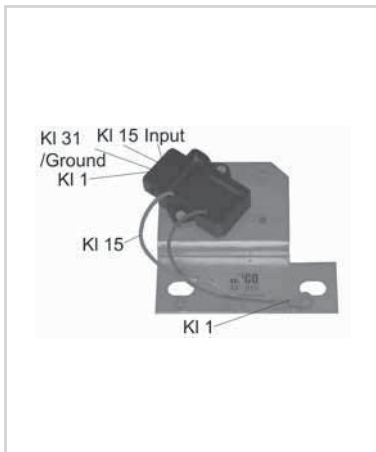

System	ORIGINAL- AND O.E.M.-NO.			HÜCO-NO.
Endstufe Amplifier	Lieferung ohne Zündspule / Supply without Ignition Coil			13 8015
	BERU			
	0040401034	040401034	40401034	
	ZM034			
	BOSCH			
	0221600057	0221600060	1227022028	
	GENERAL MOTORS			
	1237306	1894308	90297486	
	90297786	90350587		
	HELLA			
	5DA006501731	5DA006623561		
	LUCAS			
	DAB 408	DAB408		
	MAGNETI MARELLI			
	43251220	000094038510	0940038510	
	940038510	940038510010	943251220010	
	OPEL			
	1208045	1208057	1237306	
	90241775	90296502	90297486	
	90297786	90320586	90350787	
	VALEO			
	245548