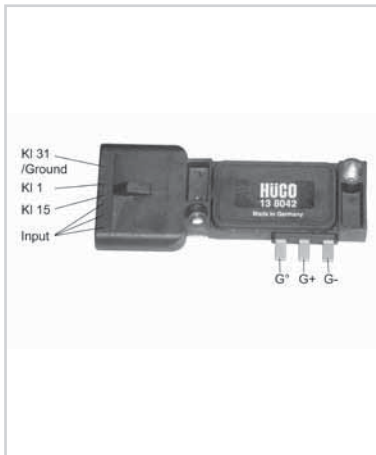

System	ORIGINAL- AND O.E.M.-NO.			HÜCO-NO.
Hall	MAGNETI MARELLI			13 8042
	000094038542	940038542	0940038543	
	940038543	940038542010		
	MOTORCRAFT			
	DRE90	DY425	EDY7	
	VALEO			
	245524