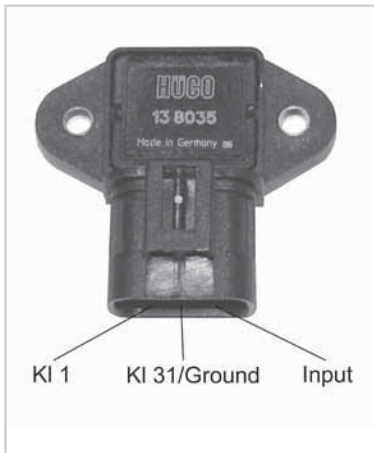

System	ORIGINAL- AND O.E.M.-NO.			HÜCO-NO.
Endstufe Amplifier	MITSUBISHI			13 8035
	J131			
	NISSAN			
	2202056E11	2202056E16	2202056E17	
	220200B000	2202053J10	2202053J20	
	2202055Y00	2202070J00	2202071J00	
	PRW1A	PRW2	PRW2A	
PRW3