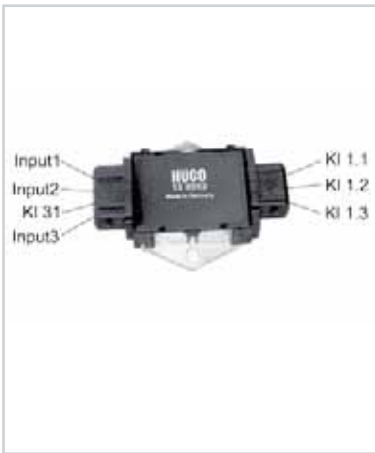

System	ORIGINAL- AND O.E.M.-NO.			HÜCO-NO.
Endstufe Amplifier	LUCAS DAJ122 VW 4A0905351	4A0905351A		13 8052