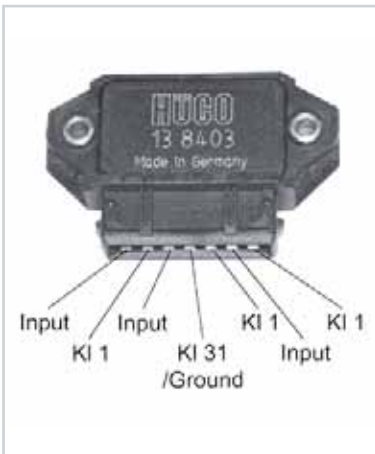

System	ORIGINAL- AND O.E.M.-NO.		HÜCO-NO.
Endstufe Amplifier	ALFA ROMEO 60562702		13 8403
	BOSCH 0227100203	0227100208	
	FERRARI 138225		
	FIAT 90444189	60562702 90462248	
	GENERAL MOTORS 90444189	90462248	
	HELLA 5DA006623611		
	LANCIA 60562702		
	LUCAS DAB425		
	OPEL 1237539	90444189	
	VOLVO 1367776	90462248