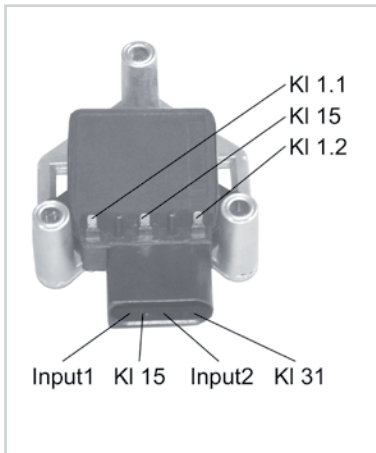

System	ORIGINAL- AND O.E.M.-NO.	HÜCO-NO.
Endstufe Amplifier	Lieferung ohne Zündspule / Supply without Ignition Coil	13 8420
	AUDI 032905106 032905106B	
	BERU ZM000	
	BOSCH 0221603006 0221603009 0221603010	
	BOUGICORD 156100	
	BREMI 11731	Alternativ zu Alternative to 13 8425
	HELLA 5DA006623721	
	LUCAS DAB428	
	MAGNETI MARELLI 940038529 940038529010	
	TEMIC 311740 VWRU4	
	VW 032905106 032905106B	
	passende Zündspule / Suitable Ignition Coil 13 8704