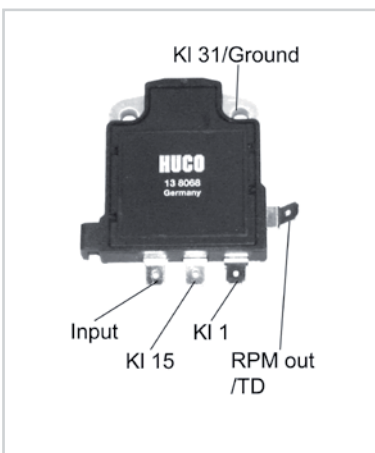

System	ORIGINAL- AND O.E.M.-NO.			HÜCO-NO.
Endstufe Amplifier	BERU 0040401023	040401023	40401023	13 8068
	ZM023			
	BOSCH AUSTRALIA BIM079			
	HELLA 5DA006623401			
	HONDA 06302PT2000	06302PT2A0	06302PT2A00	
	06302PT2A01	06302PT3000	06302PT3004	
	06302PT3A00	0632PT2A00	30120PM5A01	
	30120PMA01	30120PR3003	30120PT2004	
	30120PT3003	30120PT3004	30130P54006	
	30130PR4A02