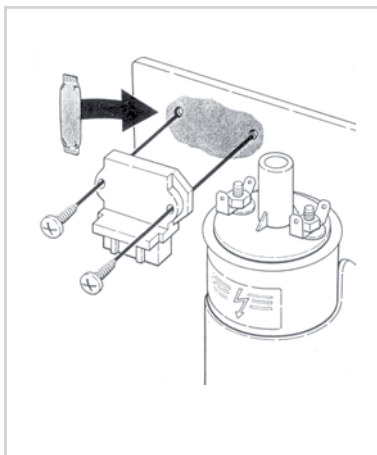

Weight: 70g

**MONTAGEANLEITUNG / MOUNTING INSTRUCTIONS**

- |  |   |
|--|---|
| <ol style="list-style-type: none"> <li>1. Vor Beginn der Montage Massekabel (-) von der Batterie abklemmen.</li> <li>2. Defektes Zündmodul vom Zündverteiler abschrauben</li> <li>3. Modulkontaktplatte und Montagefläche mit Wärmeleitpaste (13 8099) bestreichen.</li> <li>4. Zündmodul am Zündverteiler anschrauben (siehe Zeichnung). Empfohlene Drehkraft 1,0 - 1,5 Nm</li> <li>5. Nach Abschluß der Montage Massekabel (-) wieder anklemmen</li> </ol> | <ol style="list-style-type: none"> <li>1. Before beginning work disconnect the earth cable (-) from the battery</li> <li>2. Remove the defective ignition module from the distributor</li> <li>3. Coat module contact plate and mounting-surface with heatconducting paste.</li> <li>4. Screw ignition module to distributor (see drawing). Recommended torque 1,0 - 1,5 Nm</li> <li>5. When mounting is complete reconnect earth cable (-).</li> </ol> |
|--|---|