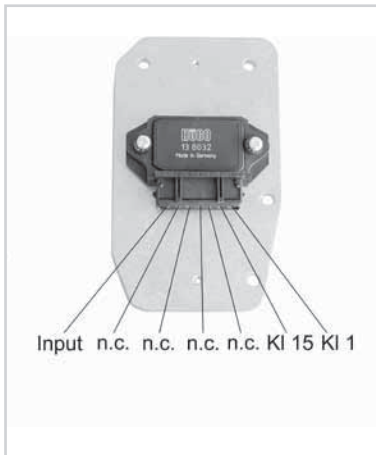

System	ORIGINAL- AND O.E.M.-NO.			HÜCO-NO.
Endstufe Amplifier	JAGUAR DBC11365 LUCAS 80379	DAB137		13 8032
				Lieferung solange Vorrat reicht / sold while stocks last