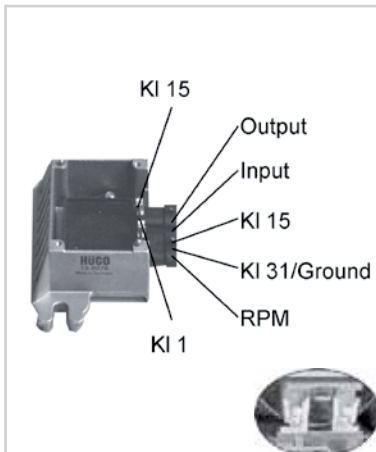

System	ORIGINAL- AND O.E.M.-NO.	HÜCO-NO.
Endstufe Amplifier	Lieferung ohne Zündspule / Supply without Ignition Coil	13 8076
	DUCELLIER 2595018 HELLA 5DA00662323 5DA006623231 LUCAS 21411918 DAB413 MAGNETI MARELLI 000094038580 940038580 940038580010 RENAULT 7700722070 7700732263 7700749146 7700852093 7700852662 7700857551 SIEMENS S102020001C S102030002A VALEO 245529 2595018 VALEO (I) CD875 VOLVO 341245209	Alternativ zu Alternative to 13 8077

passende Zündspule / suitable Ignition Coil 13 8750