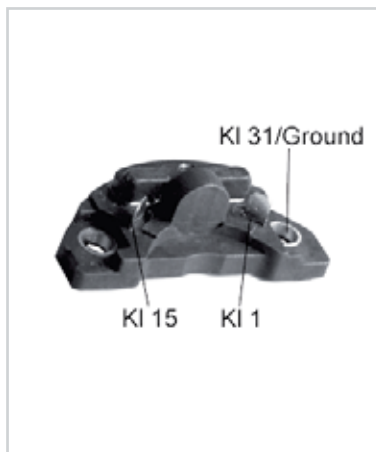

System	ORIGINAL- AND O.E.M.-NO.			HÜCO-NO.
pick-up	BERU			13 8069
	0040401053			
	ZM053			
	BOSCH AUSTRALIA			
	BIM076			
	CHRYSLER			
	MD607814	MD611384		
	ECHLIN INTERN			
	TP160			
	HELLA			
	5DA006623411			
	HYUNDAI			
	2712021020	2712021050		
	LUCAS			
	DAJ209			
	MAZDA			
	AM1518V20	E730124910		
	MITSUBISHI			
	EJN902	J152	MD607814	
	MD611384