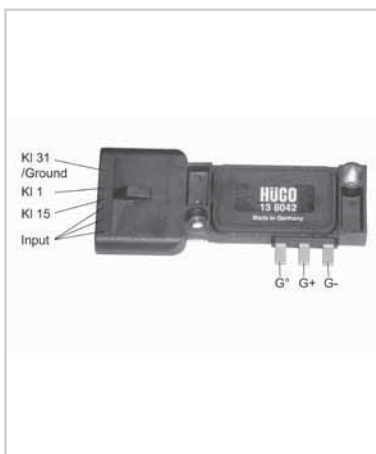

System	ORIGINAL- AND O.E.M.-NO.			HÜCO-NO.
Hall	BERU			13 8042
	0040401019	040401019	40401019	
	ZM019			
	BOSCH			
	9220067031			
	FORD			
	1629456	ADY15	ADY16	
	ADY17	ADY19	ADY21	
	DY425	E3EF12A297A1A	E3EF12A297A2A	
	E43Z12A297A	E43ZP12Z297A	E5RF12A297BA	
	E8FZ12A297A	EDY7	ESRF12A297BA	
	HELLA			
	5DA006500771	5DA006623311		
	LUCAS			
	DAB750