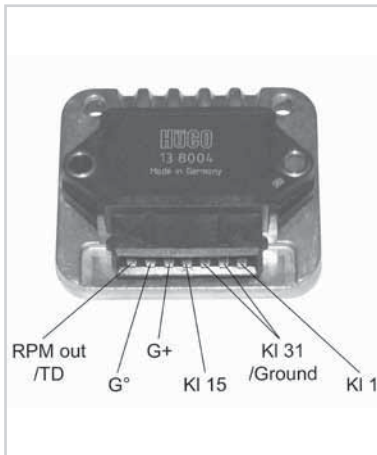

System	ORIGINAL- AND O.E.M.-NO.		HÜCO-NO.	
Hall	DAB 402	DAB402	13 8004	
	MAGNETI MARELLI			
	000094038503	940038503		940038503010
	PORSCHE			
	191905351A			
	SAAB			
	8980534	8980543		SIEMENS
	5WK6102			
	TELEFUNKEN			
	339373			
	VALEO			
	245521	2595009		
	VALEO (I)			
	CD869			
	VW			
191905351	191905351A	191905351B		
191905351C